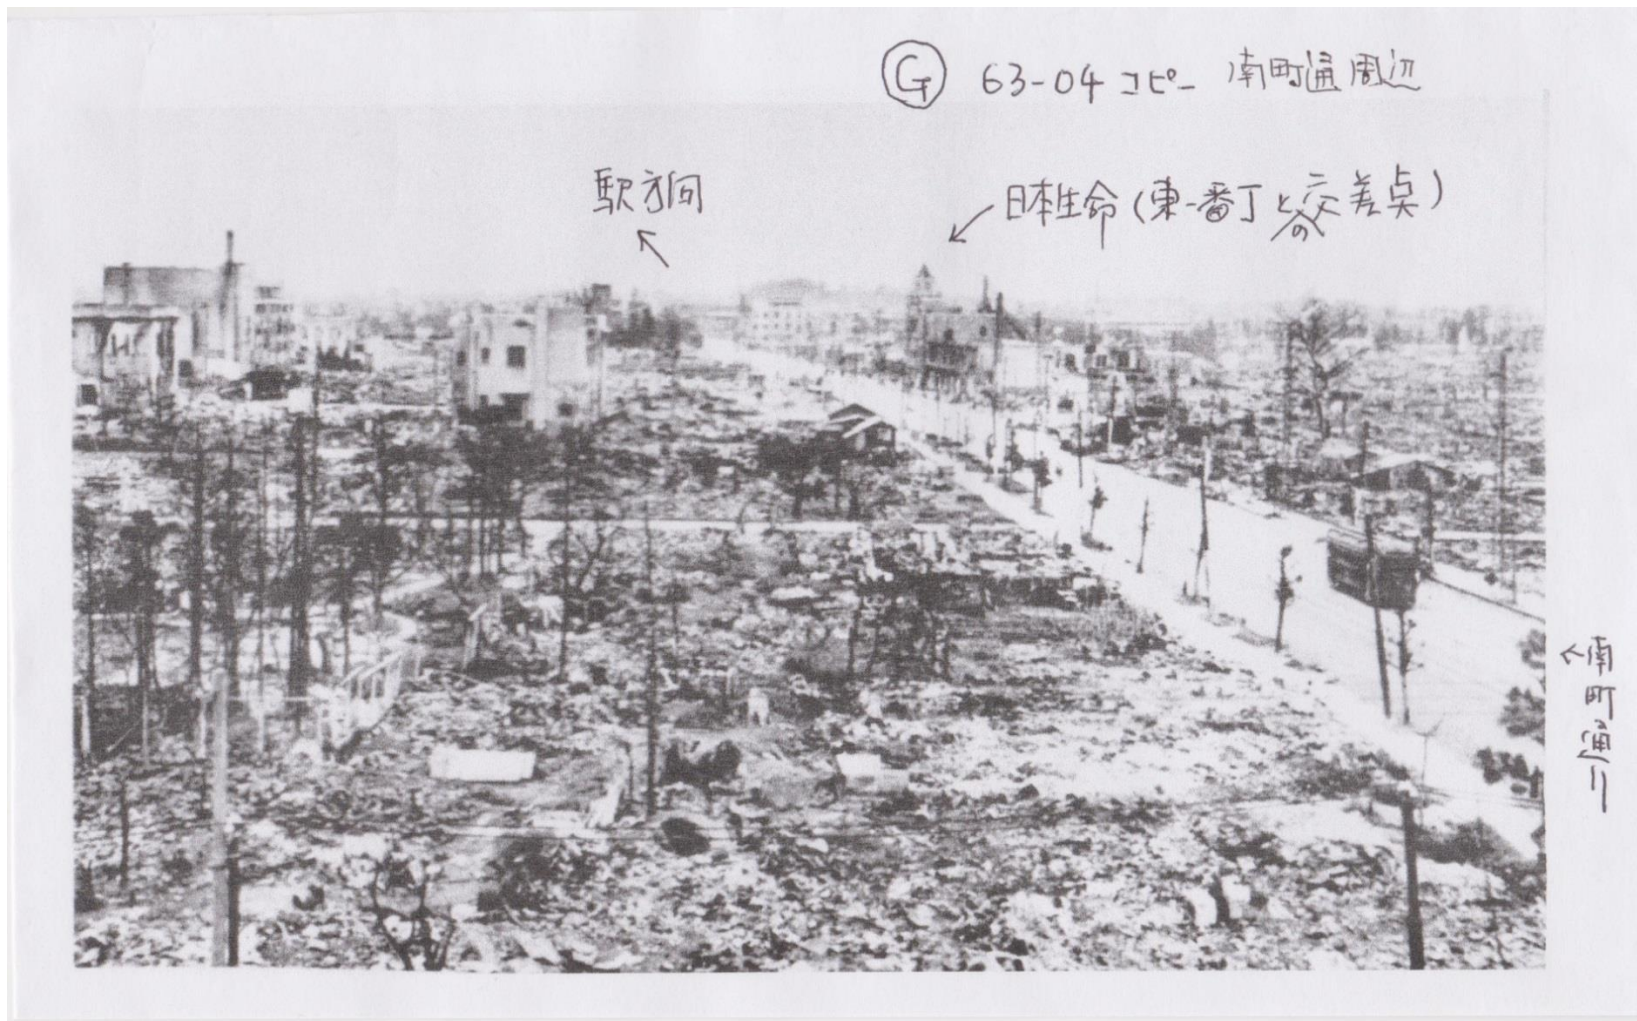

＜関連資料＞ G-28-G 仙台空襲焼失地域G

仙台空襲 焼失地域G (南町通り周辺)

撮影 昭和20年9月18日